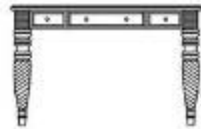

**FURNITURE FOR THE HOSPITALITY INDUSTRY**

**Crowne Mansion**

Standard Pieces and Dimensions

total room solutions

**Bur-100 Armoire**  
D24 x W40 x H88 inches

**Bur-101 EX Armoire**  
D24 x W40 x H88 inches

**Bur-102 Chest**  
D20 x W38 x H30 inches

**Bur-103 Wardrobe**  
D24 x W40 x H72 inches

**Bur-104 Fridge Chest**  
D24 x W64 x H40 inches

**Bur-105 Fridge Stand**  
D22 x W26 x H53 inches

**Bur-106 Night Table**  
D18 x W22 x H24 inches

**Bur-110 Chest with LCD Hutch**  
D20 x W38 x H80 inches

**Bur-107 Desk**  
D24 x W48 x H30 inches

**Bur-111 Lowboy**  
D24 x W80 x H25 inches

**Bur-112 Activity Table 32\"/>**

**Bur-114 Parsons Table**  
D32 x W32 x H30 inches