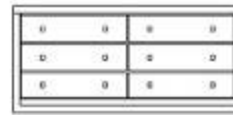

# Standard Pieces and Dimensions

total room solutions

**DL-100 Armoire**  
D24 xW40xH66 inches

**DL-101 Ex Armoire**  
D24xW40xH66 inches

**DL-102 Chest**  
D20xW38xH30 inches

**DL-103 Wardrobe**  
D24xW40xH72 inches

**DL-104 Fridge Chest**  
D24xW64xH40 inches

**DL-105 Fridge Stand**  
D22xW26xH53 inches

**DL-104H LCD Hutch**  
D6xW64xH30 inches

**DL-106 Night table**  
D18xW22xH24 inches

**DL-110 Chest with LCD Hutch**  
D20xW38xH60 inches

**DL-107 Desk**  
D24xW48xH30 inches

**DL-111 Lowboy**  
D24 xW60xH25 inches

**DL-112 Activity Table 32"**  
Dia 32x H30 inches

**DL-114 Parsons Table**  
D32xW32xH30 inches

**DL-108 Desk—no drawer**  
D24xW48xH30 inches

**DL-109 Ex Desk**  
D28xW54xH30 inches

**DL-113 Activity Table 34"**  
Dia 32x H30 inches

**DL-115 Coffee Table**  
D20xW42xH18 inches

**DL-116 End Table**  
D21xW24xH21 inches

**DL-117 Accent Table**  
Dia21xH21 inches