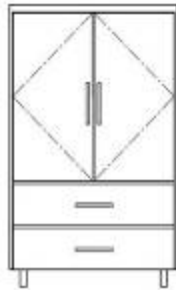

# Standard Pieces and Dimensions

total room solutions

**DL-100 Armoire**  
D24 xW40xH66 inches

**DL-101 Ex Armoire**  
D24xW40xH66 inches

**DL-102 Chest**  
D20xW38xH30 inches

**DL-103 Wardrobe**  
D24xW40xH72 inches

**DL-104 Fridge Chest**  
D24xW64xH40 inches

**DL-105 Fridge Stand**  
D22xW26xH53 inches

**DL-104H LCD Hutch**  
D6xW64xH30 inches

**DL-106 Night table**  
D18xW22xH24 inches

**DL-110 Chest with LCD Hutch**  
D20xW38xH60 inches

**DL-109 Ex Desk**  
D28xW54xH30 inches

**DL-113 Activity Table 34"**  
Dia 32x H30 inches

**DL-115 Coffee Table**  
D20xW42xH18 inches

**DL-116 End Table**  
D21xW24xH21 inches

**DL-117 Accent Table**  
Dia21xH21 inches

**DL-122 Mirror**  
D1.5xW20xH60 inches

**DL-123 Mirror**  
D1.5xW28xH40 inches

Delta series