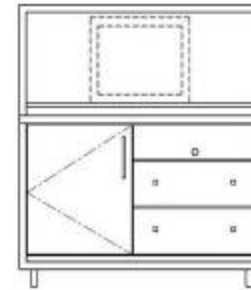

# Standard Pieces and Dimensions

total room solutions

**DL-100 Armoire**  
D24 xW40xH66 inches

**DL-101 Ex Armoire**  
D24xW40xH66 inches

**DL-102 Chest**  
D20xW38xH30 inches

**DL-103 Wardrobe**  
D24xW40xH72 inches

**DL-104 Fridge Chest**  
D24xW64xH40 inches

**DL-105 Fridge Stand**  
D22xW26xH53 inches

**DL-104H LCD Hutch**  
D6xW64xH30 inches

**DL-106 Night table**  
D18xW22xH24 inches

**DL-110 Chest with LCD Hutch**  
D20xW38xH60 inches

**DL-107 Desk**  
D24xW48xH30 inches

**DL-111 Lowboy**  
D24 xW60xH25 inches

**DL-112 Activity Table 32"**  
Dia 32x H30 inches

**DL-114 Parsons Table**  
D32xW32xH30 inches

**DL-108 Desk—no drawer**  
D24xW48xH30 inches

**DL-122 Mirror**  
D1.5xW20xH60 inches

**DL-123 Mirror**  
D1.5xW28xH40 inches

Delta series