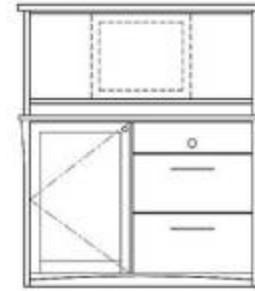

# Standard Pieces and Dimensions

total room solutions

**JR-100 Armoire**  
D24 xW40xH66 inches

**JR101 Ex Armoire**  
D24xW40xH66 inches

**JR-102 Chest**  
D20xW38xH30 inches

**JR-103 Wardrobe**  
D24xW40xH72 inches

**JR-104 Fridge Chest**  
D24xW64xH40 inches

**JR-105 Fridge Stand**  
D22xW26xH53 inches

**JR-104H LCD Hutch**  
D6xW64xH30 inches

**JR106 Night table**  
D18xW22xH24 inches

**JR-110 Chest with LCD Hutch**  
D20xW38xH60 inches

**JR-107 Desk**  
D24xW48xH30 inches

**JR-111 Lowboy**  
D24 xW60xH25 inches

**JR-112 Activity Table 32"**  
Dia 32x H30 inches

**JR-114 Parsons Table**  
D32xW32xH30 inches

**JR-113 Activity Table 34"**  
Dia 32x H30 inches

**JR-123 Mirror**  
D1.5xW28xH40 inches

**Journey** series