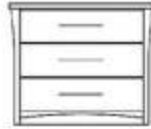

# Standard Pieces and Dimensions

total room solutions

**JR-100 Armoire**  
D24 xW40xH66 inches

**JR101 Ex Armoire**  
D24xW40xH66 inches

**JR-102 Chest**  
D20xW38xH30 inches

**JR-103 Wardrobe**  
D24xW40xH72 inches

**JR-104 Fridge Chest**  
D24xW64xH40 inches

**JR-105 Fridge Stand**  
D22xW26xH53 inches

**JR-104H LCD Hutch**  
D6xW64xH30 inches

**JR106 Night table**  
D18xW22xH24 inches

**JR-110 Chest with LCD Hutch**  
D20xW38xH60 inches

**JR-107 Desk**  
D24xW48xH30 inches

**JR-111 Lowboy**  
D24 xW60xH25 inches

**JR-112 Activity Table 32"**  
Dia 32x H30 inches

**JR-114 Parsons Table**  
D32xW32xH30 inches

**JR-113 Activity Table 34"**  
Dia 32x H30 inches

**JR-123 Mirror**  
D1.5xW28xH40 inches

**Journey** series