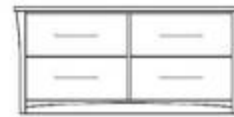

# Standard Pieces and Dimensions

total room solutions

**JR-100 Armoire**  
D24 xW40xH66 inches

**JR101 Ex Armoire**  
D24xW40xH66 inches

**JR-102 Chest**  
D20xW38xH30 inches

**JR-103 Wardrobe**  
D24xW40xH72 inches

**JR-104 Fridge Chest**  
D24xW64xH40 inches

**JR-105 Fridge Stand**  
D22xW26xH53 inches

**JR-104H LCD Hutch**  
D6xW64xH30 inches

**JR106 Night table**  
D18xW22xH24 inches

**JR-110 Chest with LCD Hutch**  
D20xW38xH60 inches

**JR-107 Desk**  
D24xW48xH30 inches

**JR-111 Lowboy**  
D24 xW60xH25 inches

**JR-112 Activity Table 32"**  
Dia 32x H30 inches

**JR-114 Parsons Table**  
D32xW32xH30 inches

**JR-113 Activity Table 34"**  
Dia 32x H30 inches