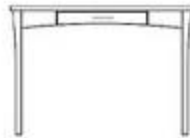

# Standard Pieces and Dimensions

total room solutions

**JR-100 Armoire**  
D24 xW40xH66 inches

**JR101 Ex Armoire**  
D24xW40xH66 inches

**JR-102 Chest**  
D20xW38xH30 inches

**JR-103 Wardrobe**  
D24xW40xH72 inches

**JR-104 Fridge Chest**  
D24xW64xH40 inches

**JR-105 Fridge Stand**  
D22xW26xH53 inches

**JR-104H LCD Hutch**  
D6xW64xH30 inches

**JR106 Night table**  
D18xW22xH24 inches

**JR-110 Chest with LCD Hutch**  
D20xW38xH60 inches

**JR-107 Desk**  
D24xW48xH30 inches

**JR-111 Lowboy**  
D24 xW60xH25 inches

**JR-112 Activity Table 32"**  
Dia 32x H30 inches

**JR-114 Parsons Table**  
D32xW32xH30 inches

**JR-113 Activity Table 34"**  
Dia 32x H30 inches

**JR-123 Mirror**  
D1.5xW28xH40 inches

**Journey** series