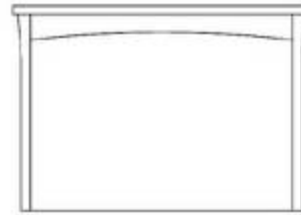

**JR-107 Desk**  
D24xW48xH30 inches

**JR-111 Lowboy**  
D24 xW60xH25 inches

**JR-112 Activity Table 32"**  
Dia 32x H30 inches

**JR-114 Parsons Table**  
D32xW32xH30 inches

**JR-113 Activity Table 34"**  
Dia 32x H30 inches

**JR-108 Desk—no drawer**  
D24xW48xH30 inches

**JR-109 Ex Desk**  
D28xW54xH30 inches

**JR-115 Coffee Table**  
D20xW42xH18 inches

**JR-116 End Table**  
D21xW24xH21 inches

**JR-117 Accent Table**  
Dia21xH21 inches

**JR-118 Luggage Bench COM**  
D18xW30xH18 inches

**JR-119 King Headboard COM**  
D3xW80xH48 inches

**JR-120 Queen Headboard COM**  
D3xW80xH48 inches

**JR-121 Double Headboard COM**  
D3xW80xH48 inches

**JR-122 Mirror**  
D1.5xW20xH60 inches

**JR-123 Mirror**  
D1.5xW28xH40 inches

**Journey** series