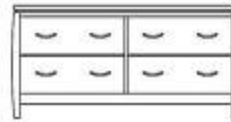

## Standard Pieces and Dimensions

total room solutions

**ML-100 Armoire**  
D24 xW40xH66 inches

**ML-101 Ex Armoire**  
D24xW40xH66 inches

**ML-102 Chest**  
D20xW38xH30 inches

**ML-103 Wardrobe**  
D24xW40xH72 inches

**ML-104 Fridge Chest**  
D24xW64xH40 inches

**ML-105 Fridge Stand**  
D22xW26xH53 inches

**ML-106 Night table**  
D18xW22xH24 inches

**ML-110 Chest with LCD Hutch**  
D20xW38xH80 inches

**ML-107 Desk**  
D24xW48xH30 inches

**ML-111 Lowboy**  
D24 xW60xH25 inches

**ML-112 Activity Table 32"**

**ML-114 Parsons Table**  
D32xW32xH30 inches

**ML-108 Desk—no drawer**  
D24xW48xH30 inches

**ML-109 Ex Desk**  
D28xW54xH30 inches

**ML-113 Activity Table 34"**  
Dia 32x H30 inches

**ML-115 Coffee Table**  
D20xW42xH18 inches

**ML-116 End Table**  
D21xW24xH21 inches

**ML-117 Accent Table**  
Dia21xH21 inches

**ML-118 Luggage Bench  
COM**

**ML-119 King Headboard COM**  
D3xW80xH48 inches