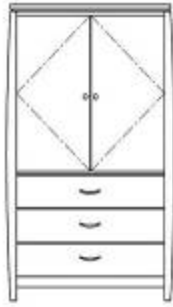

## Standard Pieces and Dimensions

total room solutions

**ML-100 Armoire**  
D24 xW40xH66 inches

**ML-101 Ex Armoire**  
D24xW40xH66 inches

**ML-102 Chest**  
D20xW38xH30 inches

**ML-103 Wardrobe**  
D24xW40xH72 inches

**ML-104 Fridge Chest**  
D24xW64xH40 inches

**ML-105 Fridge Stand**  
D22xW26xH53 inches

**ML-106 Night table**  
D18xW22xH24 inches

**ML-110 Chest with LCD Hutch**  
D20xW38xH80 inches

**ML-107 Desk**  
D24xW48xH30 inches

**ML-111 Lowboy**  
D24 xW60xH25 inches

**ML-112 Activity Table 32"**

**ML-114 Parsons Table**  
D32xW32xH30 inches

**ML-108 Desk—no drawer**  
D24xW48xH30 inches

**ML-109 Ex Desk**  
D28xW54xH30 inches

**ML-113 Activity Table 34"**  
Dia 32x H30 inches

**ML-120 Queen Headboard COM**  
D3xW80xH48 inches

**ML-121 Double Headboard COM**  
D3xW80xH48 inches

**ML-122 Mirror**  
D1.5xW20xH60 inches

**ML-123 Mirror**  
D1.5xW28xH40 inches

Milano series