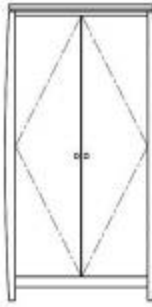

## Standard Pieces and Dimensions

total room solutions

**ML-100 Armoire**  
D24 xW40xH66 inches

**ML-101 Ex Armoire**  
D24xW40xH66 inches

**ML-102 Chest**  
D20xW38xH30 inches

**ML-103 Wardrobe**  
D24xW40xH72 inches

**ML-104 Fridge Chest**  
D24xW64xH40 inches

**ML-105 Fridge Stand**  
D22xW26xH53 inches

**ML-106 Night table**  
D18xW22xH24 inches

**ML-110 Chest with LCD Hutch**  
D20xW38xH80 inches

**ML-107 Desk**  
D24xW48xH30 inches

**ML-111 Lowboy**  
D24 xW60xH25 inches

**ML-112 Activity Table 32"**

**ML-114 Parsons Table**  
D32xW32xH30 inches

**ML-108 Desk—no drawer**  
D24xW48xH30 inches

**ML-109 Ex Desk**  
D28xW54xH30 inches

**ML-113 Activity Table 34"**  
Dia 32x H30 inches

**ML-120 Queen Headboard COM**  
D3xW80xH48 inches

**ML-121 Double Headboard COM**  
D3xW80xH48 inches

**ML-122 Mirror**  
D1.5xW20xH60 inches

**ML-123 Mirror**  
D1.5xW28xH40 inches

Milano series