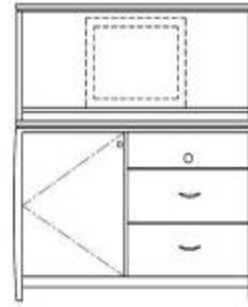

## Standard Pieces and Dimensions

total room solutions

**ML-100 Armoire**  
D24 xW40xH66 inches

**ML-101 Ex Armoire**  
D24xW40xH66 inches

**ML-102 Chest**  
D20xW38xH30 inches

**ML-103 Wardrobe**  
D24xW40xH72 inches

**ML-104 Fridge Chest**  
D24xW64xH40 inches

**ML-105 Fridge Stand**  
D22xW26xH53 inches

**ML-106 Night table**  
D18xW22xH24 inches

**ML-110 Chest with LCD Hutch**  
D20xW38xH80 inches

**ML-107 Desk**  
D24xW48xH30 inches

**ML-111 Lowboy**  
D24 xW60xH25 inches

**ML-112 Activity Table 32"**

**ML-114 Parsons Table**  
D32xW32xH30 inches

**ML-108 Desk—no drawer**  
D24xW48xH30 inches

**ML-109 Ex Desk**  
D28xW54xH30 inches

**ML-113 Activity Table 34"**  
Dia 32x H30 inches

**ML-120 Queen Headboard COM**  
D3xW80xH48 inches

**ML-121 Double Headboard COM**  
D3xW80xH48 inches

**ML-122 Mirror**  
D1.5xW20xH60 inches

**ML-123 Mirror**  
D1.5xW28xH40 inches

Milano series