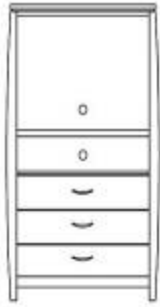

## Standard Pieces and Dimensions

total room solutions

**ML-100 Armoire**  
D24 xW40xH66 inches

**ML-101 Ex Armoire**  
D24xW40xH66 inches

**ML-102 Chest**  
D20xW38xH30 inches

**ML-103 Wardrobe**  
D24xW40xH72 inches

**ML-104 Fridge Chest**  
D24xW64xH40 inches

**ML-105 Fridge Stand**  
D22xW26xH53 inches

**ML-106 Night table**  
D18xW22xH24 inches

**ML-110 Chest with LCD Hutch**  
D20xW38xH80 inches

**ML-107 Desk**  
D24xW48xH30 inches

**ML-111 Lowboy**  
D24 xW60xH25 inches

**ML-112 Activity Table 32"**

**ML-114 Parsons Table**  
D32xW32xH30 inches

**ML-108 Desk—no drawer**  
D24xW48xH30 inches

**ML-109 Ex Desk**  
D28xW54xH30 inches

**ML-113 Activity Table 34"**  
Dia 32x H30 inches

**ML-120 Queen Headboard COM**  
D3xW80xH48 inches

**ML-121 Double Headboard COM**  
D3xW80xH48 inches

**ML-122 Mirror**  
D1.5xW20xH60 inches

**ML-123 Mirror**  
D1.5xW28xH40 inches

Milano series