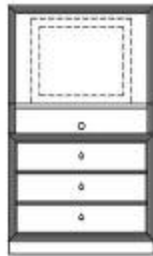

FURNITURE FOR THE HOSPITALITY INDUSTRY

hotel concepts ltd.

Palmetto

Standard Pieces and Dimensions

total room solutions

PL-100 Armoire
D24 xW40xH66 inches

PL-101 Ex Armoire
D24xW40xH66 inches

PL-102 Chest
D20xW38xH30 inches

PL-103 Wardrobe
D24xW40xH72 inches

PL-104 Fridge Chest
D24xW64xH40 inches

PL-105 Fridge Stand
D22xW26xH53 inches

PL-104H LCD Hutch
D6xW64xH30 inches

PL-106 Night table
D18xW22xH24 inches

PL-110 Chest with LCD Hutch
D20xW38xH60 inches

PL-107 Desk
D24xW46xH30 inches

PL-111 Lowboy
D24 xW60xH25 inches

PL-112 Activity Table 32"
Dia 32x H30 inches

PL-114 Parsons Table
D32xW32xH30 inches

PL-108 Desk—no drawer
D24xW46xH30 inches

PL-109 Ex Desk
D28xW54xH30 inches

PL-113 Activity Table 34"
Dia 32x H30 inches

PL-115 Coffee Table
D20xW42xH18 inches

PL-116 End Table
D21xW24xH21 inches

PL-117 Accent Table
Dia21xH21 inches

PL-118 Luggage Bench COM
D18xW30xH18 inches

PL-119 King Headboard COM
D3xW80xH48 inches