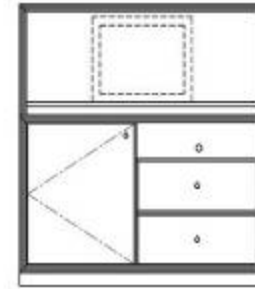

FURNITURE FOR THE HOSPITALITY INDUSTRY

hotel concepts ltd.

Palmetto

Standard Pieces and Dimensions

total room solutions

PL-100 Armoire
D24 xW40xH66 inches

PL-101 Ex Armoire
D24xW40xH66 inches

PL-102 Chest
D20xW38xH30 inches

PL-103 Wardrobe
D24xW40xH72 inches

PL-104 Fridge Chest
D24xW64xH40 inches

PL-105 Fridge Stand
D22xW26xH53 inches

PL-104H LCD Hutch
D6xW64xH30 inches

PL-106 Night table
D18xW22xH24 inches

PL-110 Chest with LCD Hutch
D20xW38xH60 inches

PL-107 Desk
D24xW46xH30 inches

PL-111 Lowboy
D24 xW60xH25 inches

PL-112 Activity Table 32"
Dia 32x H30 inches

PL-114 Parsons Table
D32xW32xH30 inches

PL-108 Desk—no drawer
D24xW46xH30 inches

PL-109 Ex Desk
D28xW54xH30 inches

PL-120 Queen Headboard COM
D3xW80xH48 inches

PL-121 Double Headboard COM
D3xW80xH48 inches

PL-122 Mirror
D1.5xW20xH60 inches

PL-123 Mirror
D1.5xW28xH40 inches

Palmetto series