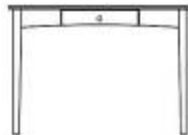

# Standard Pieces and Dimensions

total room solutions

**SUM-100 Armoire**  
D24 xW40xH66 inches

**SUM-101 Ex Armoire**  
D24xW40xH66 inches

**SUM-102 Chest**  
D20xW38xH30 inches

**SUM-103 Wardrobe**  
D24xW40xH72 inches

**SUM-104 Fridge Chest**  
D24xW64xH40 inches

**SUM-105 Fridge Stand**  
D22xW26xH53 inches

**SUM-104H LCD Hutch**  
D6xW64xH30 inches

**SUM-106 Night table**  
D18xW22xH24 inches

**SUM-110 Chest with LCD Hutch**  
D20xW38xH60 inches

**SUM-107 Desk**  
D24xW46xH30 inches

**SUM-111 Lowboy**  
D24 xW60xH25 inches

**SUM-112 Activity Table 32"**

**SUM-114 Parsons Table**  
D32xW32xH30 inches

**SUM-113 Activity Table 34"**  
Dia 32x H30 inches

**SUM-108 Desk—no drawer**  
D24xW46xH30 inches

**SUM-109 Ex Desk**  
D28xW54xH30 inches

**SUM-115 Coffee Table**  
D20xW42xH18 inches

**SUM-116 End Table**  
D21xW24xH21 inches

**SUM-117 Accent Table**  
Dia21xH21 inches