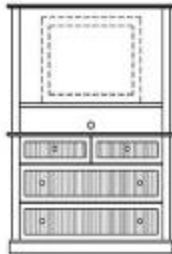

# Standard Pieces and Dimensions

total room solutions

**SUM-100 Armoire**  
D24 xW40xH66 inches

**SUM-101 Ex Armoire**  
D24xW40xH66 inches

**SUM-102 Chest**  
D20xW38xH30 inches

**SUM-103 Wardrobe**  
D24xW40xH72 inches

**SUM-104 Fridge Chest**  
D24xW64xH40 inches

**SUM-105 Fridge Stand**  
D22xW26xH53 inches

**SUM-104H LCD Hutch**  
D6xW64xH30 inches

**SUM-106 Night table**  
D18xW22xH24 inches

**SUM-110 Chest with LCD Hutch**  
D20xW38xH60 inches

**SUM-107 Desk**  
D24xW46xH30 inches

**SUM-111 Lowboy**  
D24 xW60xH25 inches

**SUM-112 Activity Table 32"**

**SUM-114 Parsons Table**  
D32xW32xH30 inches

**SUM-113 Activity Table 34"**  
Dia 32x H30 inches

**SUM-108 Desk—no drawer**  
D24xW46xH30 inches

**SUM-109 Ex Desk**  
D28xW54xH30 inches

**SUM-115 Coffee Table**  
D20xW42xH18 inches

**SUM-116 End Table**  
D21xW24xH21 inches

**SUM-117 Accent Table**  
Dia21xH21 inches