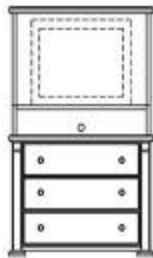

# Standard Pieces and Dimensions

total room solutions

**TR-100 Armoire**  
D24 xW40xH66 inches

**TR-101 Ex Armoire**  
D24xW40xH66 inches

**TR-102 Chest**  
D20xW38xH30 inches

**TR-103 Wardrobe**  
D24xW40xH72 inches

**TR-104 Fridge Chest**  
D24xW64xH40 inches

**TR-105 Fridge Stand**  
D22xW26xH53 inches

**TR-104H LCD Hutch**  
D6xW64xH30 inches

**TR-106 Night table**  
D18xW22xH24 inches

**TR-110 Chest with LCD Hutch**  
D20xW38xH60 inches

**TR-107 Desk**  
D24xW48xH30 inches

**TR-111 Lowboy**  
D24 xW60xH25 inches

**TR-112 Activity Table 32"**

**TR-114 Parsons Table**  
D32xW32xH30 inches

**TR-113 Activity Table 34"**  
Dia 32x H30 inches

**TR-108 Desk—no drawer**  
D24xW48xH30 inches

**TR-109 Ex Desk**  
D28xW54xH30 inches

**TR-115 Coffee Table**  
D20xW42xH18 inches

**TR-116 End Table**  
D21xW24xH21 inches

**TR-117 Accent Table**  
Dia21xH21 inches

**TR-118 Luggage Bench COM**  
D18xW30xH18 inches