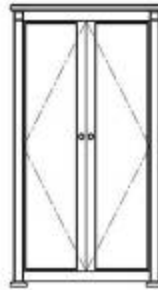

# Standard Pieces and Dimensions

total room solutions

**TR-100 Armoire**  
D24 xW40xH66 inches

**TR-101 Ex Armoire**  
D24xW40xH66 inches

**TR-102 Chest**  
D20xW38xH30 inches

**TR-103 Wardrobe**  
D24xW40xH72 inches

**TR-104 Fridge Chest**  
D24xW64xH40 inches

**TR-105 Fridge Stand**  
D22xW26xH53 inches

**TR-104H LCD Hutch**  
D6xW64xH30 inches

**TR-106 Night table**  
D18xW22xH24 inches

**TR-110 Chest with LCD Hutch**  
D20xW38xH60 inches

**TR-109 Ex Desk**  
D28xW54xH30 inches

**TR-115 Coffee Table**  
D20xW42xH18 inches

**TR-116 End Table**  
D21xW24xH21 inches

**TR-117 Accent Table**  
Dia21xH21 inches

**TR-118 Luggage Bench COM**  
D18xW30xH18 inches

**TR-119 King Headboard COM**  
D3xW80xH48 inches

**TR-120 Queen Headboard COM**  
D3xW80xH48 inches

**TR-121 Double Headboard COM**  
D3xW80xH48 inches

**TR-122 Mirror**  
D1.5xW20xH60 inches

**TR-123 Mirror**  
D1.5xW28xH40 inches