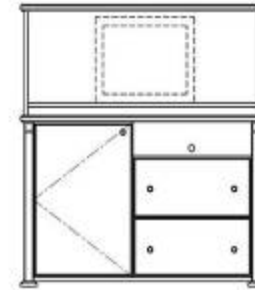

# Standard Pieces and Dimensions

total room solutions

**TR-100 Armoire**  
D24 xW40xH66 inches

**TR-101 Ex Armoire**  
D24xW40xH66 inches

**TR-102 Chest**  
D20xW38xH30 inches

**TR-103 Wardrobe**  
D24xW40xH72 inches

**TR-104 Fridge Chest**  
D24xW64xH40 inches

**TR-105 Fridge Stand**  
D22xW26xH53 inches

**TR-104H LCD Hutch**  
D6xW64xH30 inches

**TR-106 Night table**  
D18xW22xH24 inches

**TR-110 Chest with LCD Hutch**  
D20xW38xH60 inches

**TR-107 Desk**  
D24xW48xH30 inches

**TR-111 Lowboy**  
D24 xW60xH25 inches

**TR-112 Activity Table 32"**

**TR-114 Parsons Table**  
D32xW32xH30 inches

**TR-113 Activity Table 34"**  
Dia 32x H30 inches

**TR-108 Desk—no drawer**  
D24xW48xH30 inches

**TR-109 Ex Desk**  
D28xW54xH30 inches

**TR-115 Coffee Table**  
D20xW42xH18 inches

**TR-116 End Table**  
D21xW24xH21 inches

**TR-117 Accent Table**  
Dia21xH21 inches

**TR-118 Luggage Bench COM**  
D18xW30xH18 inches