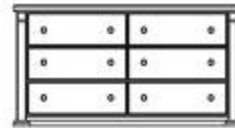

# Standard Pieces and Dimensions

total room solutions

**TR-100 Armoire**  
D24 xW40xH66 inches

**TR-101 Ex Armoire**  
D24xW40xH66 inches

**TR-102 Chest**  
D20xW38xH30 inches

**TR-103 Wardrobe**  
D24xW40xH72 inches

**TR-104 Fridge Chest**  
D24xW64xH40 inches

**TR-105 Fridge Stand**  
D22xW26xH53 inches

**TR-104H LCD Hutch**  
D6xW64xH30 inches

**TR-106 Night table**  
D18xW22xH24 inches

**TR-110 Chest with LCD Hutch**  
D20xW38xH60 inches

**TR-107 Desk**  
D24xW48xH30 inches

**TR-111 Lowboy**  
D24 xW60xH25 inches

**TR-112 Activity Table 32"**

**TR-114 Parsons Table**  
D32xW32xH30 inches

**TR-113 Activity Table 34"**  
Dia 32x H30 inches

**TR-108 Desk—no drawer**  
D24xW48xH30 inches

**TR-109 Ex Desk**  
D28xW54xH30 inches

**TR-115 Coffee Table**  
D20xW42xH18 inches

**TR-116 End Table**  
D21xW24xH21 inches

**TR-117 Accent Table**  
Dia21xH21 inches

**TR-118 Luggage Bench COM**  
D18xW30xH18 inches