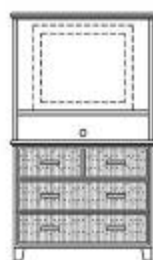

# Standard Pieces and Dimensions

total room solutions

**TRP-100 Armoire**  
D24 xW40xH66 inches

**TRP-101 Ex Armoire**  
D24xW40xH66 inches

**TRP-102 Chest**  
D20xW38xH30 inches

**TRP-103 Wardrobe**  
D24xW40xH72 inches

**TRP-104 Fridge Chest**  
D24xW64xH40 inches

**TRP-105 Fridge Stand**  
D22xW26xH53 inches

**TRP-104H LCD Hutch**  
D6xW64xH30 inches

**TRP-106 Night table**  
D18xW22xH24 inches

**TRP-110 Chest with LCD Hutch**  
D20xW38xH60 inches

**TRP-107 Desk**  
D24xW48xH30 inches

**TRP-111 Lowboy**  
D24 xW60xH25 inches

**TRP-112 Activity Table 32"**

**TRP-114 Parsons Table**  
D32xW32xH30 inches

**TRP-113 Activity Table 34"**  
Dia 32x H30 inches

**TRP-115 Coffee Table**  
D20xW42xH18 inches

**TRP-116 End Table**  
D21xW24xH21 inches

**TRP-117 Accent Table**  
Dia21xH21 inches

**TRP-118 Luggage Bench**  
**COM**  
D18xW30xH18 inches

**TRP-119 King Headboard COM**  
D3xW80xH48 inches