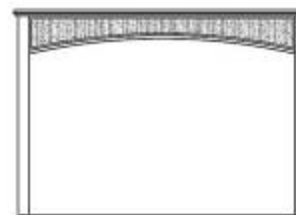

**TRP-115 Coffee Table**  
D20xW42xH18 inches

**TRP-116 End Table**  
D21xW24xH21 inches

**TRP-117 Accent Table**  
Dia21xH21 inches

**TRP-118 Luggage Bench**  
**COM**  
D18xW30xH18 inches

**TRP-119 King Headboard COM**  
D3xW80xH48 inches

**TRP-120 Queen Headboard COM**  
D3xW80xH48 inches

**TRP-121 Double Headboard COM**  
D3xW80xH48 inches

**TRP-122 Mirror**  
D1.5xW20xH60 inches

**TRP-123 Mirror**  
D1.5xW28xH40 inches

**Tropical** series