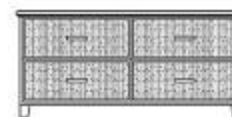

# Standard Pieces and Dimensions

total room solutions

**TRP-100 Armoire**  
D24 xW40xH66 inches

**TRP-101 Ex Armoire**  
D24xW40xH66 inches

**TRP-102 Chest**  
D20xW38xH30 inches

**TRP-103 Wardrobe**  
D24xW40xH72 inches

**TRP-104 Fridge Chest**  
D24xW64xH40 inches

**TRP-105 Fridge Stand**  
D22xW26xH53 inches

**TRP-104H LCD Hutch**  
D6xW64xH30 inches

**TRP-106 Night table**  
D18xW22xH24 inches

**TRP-110 Chest with LCD Hutch**  
D20xW38xH60 inches

**TRP-107 Desk**  
D24xW48xH30 inches

**TRP-111 Lowboy**  
D24 xW60xH25 inches

**TRP-112 Activity Table 32"**

**TRP-114 Parsons Table**  
D32xW32xH30 inches

**TRP-113 Activity Table 34"**  
Dia 32x H30 inches