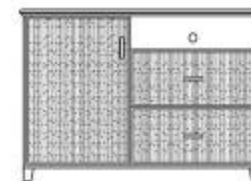

# Standard Pieces and Dimensions

total room solutions

**TRP-100 Armoire**  
D24 xW40xH66 inches

**TRP-101 Ex Armoire**  
D24xW40xH66 inches

**TRP-102 Chest**  
D20xW38xH30 inches

**TRP-103 Wardrobe**  
D24xW40xH72 inches

**TRP-104 Fridge Chest**  
D24xW64xH40 inches

**TRP-105 Fridge Stand**  
D22xW26xH53 inches

**TRP-104H LCD Hutch**  
D6xW64xH30 inches

**TRP-106 Night table**  
D18xW22xH24 inches

**TRP-110 Chest with LCD Hutch**  
D20xW38xH60 inches