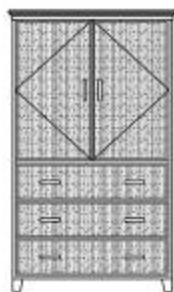

# Standard Pieces and Dimensions

total room solutions

**TRP-100 Armoire**  
D24 xW40xH66 inches

**TRP-101 Ex Armoire**  
D24xW40xH66 inches

**TRP-102 Chest**  
D20xW38xH30 inches

**TRP-103 Wardrobe**  
D24xW40xH72 inches

**TRP-104 Fridge Chest**  
D24xW64xH40 inches

**TRP-105 Fridge Stand**  
D22xW26xH53 inches

**TRP-104H LCD Hutch**  
D6xW64xH30 inches

**TRP-106 Night table**  
D18xW22xH24 inches

**TRP-110 Chest with LCD Hutch**  
D20xW38xH60 inches

**TRP-107 Desk**  
D24xW48xH30 inches

**TRP-111 Lowboy**  
D24 xW60xH25 inches

**TRP-112 Activity Table 32"**

**TRP-114 Parsons Table**  
D32xW32xH30 inches

**TRP-113 Activity Table 34"**  
Dia 32x H30 inches

**TRP-120 Queen Headboard COM**  
D3xW80xH48 inches

**TRP-121 Double Headboard COM**  
D3xW80xH48 inches

**TRP-122 Mirror**  
D1.5xW20xH60 inches

**TRP-123 Mirror**  
D1.5xW28xH40 inches

**Tropical** series