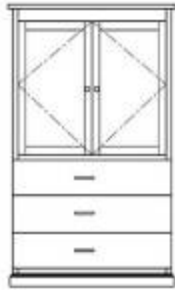

# Standard Pieces and Dimensions

total room solutions

**VAL-100 Armoire**  
D24 xW40xH66 inches

**VAL-101 Ex Armoire**  
D24xW40xH66 inches

**VAL-102 Chest**  
D20xW38xH30 inches

**VAL-103 Wardrobe**  
D24xW40xH72 inches

**VAL-104 Fridge Chest**  
D24xW64xH40 inches

**VAL-105 Fridge Stand**  
D22xW26xH53 inches

**VAL-104H LCD Hutch**  
D6xW64xH30 inches

**VAL-106 Night table**  
D18xW22xH24 inches

**VAL-110 Chest with LCD Hutch**  
D20xW38xH60 inches

**VAL-107 Desk**  
D24xW48xH30 inches

**VAL-111 Lowboy**  
D24 xW60xH25 inches

**VAL-112 Activity Table 32"**

**VAL-114 Parsons Table**  
D32xW32xH30 inches

**VAL-113 Activity Table 34"**  
Dia 32x H30 inches

**VAL-122 Mirror**  
D1.5xW20xH60 inches

**VAL-123 Mirror**  
D1.5xW28xH40 inches

**Valley** series