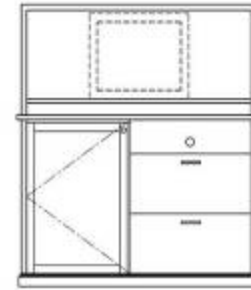

# Standard Pieces and Dimensions

total room solutions

**VAL-100 Armoire**  
D24 xW40xH66 inches

**VAL-101 Ex Armoire**  
D24xW40xH66 inches

**VAL-102 Chest**  
D20xW38xH30 inches

**VAL-103 Wardrobe**  
D24xW40xH72 inches

**VAL-104 Fridge Chest**  
D24xW64xH40 inches

**VAL-105 Fridge Stand**  
D22xW26xH53 inches

**VAL-104H LCD Hutch**  
D6xW64xH30 inches

**VAL-106 Night table**  
D18xW22xH24 inches

**VAL-110 Chest with LCD Hutch**  
D20xW38xH60 inches

**VAL-107 Desk**  
D24xW48xH30 inches

**VAL-111 Lowboy**  
D24 xW60xH25 inches

**VAL-112 Activity Table 32"**

**VAL-114 Parsons Table**  
D32xW32xH30 inches

**VAL-113 Activity Table 34"**  
Dia 32x H30 inches

**VAL-122 Mirror**  
D1.5xW20xH60 inches

**VAL-123 Mirror**  
D1.5xW28xH40 inches

**Valley** series