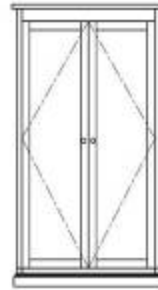

# Standard Pieces and Dimensions

total room solutions

**VAL-100 Armoire**  
D24 xW40xH66 inches

**VAL-101 Ex Armoire**  
D24xW40xH66 inches

**VAL-102 Chest**  
D20xW38xH30 inches

**VAL-103 Wardrobe**  
D24xW40xH72 inches

**VAL-104 Fridge Chest**  
D24xW64xH40 inches

**VAL-105 Fridge Stand**  
D22xW26xH53 inches

**VAL-104H LCD Hutch**  
D6xW64xH30 inches

**VAL-106 Night table**  
D18xW22xH24 inches

**VAL-110 Chest with LCD Hutch**  
D20xW38xH60 inches

**VAL-107 Desk**  
D24xW48xH30 inches

**VAL-111 Lowboy**  
D24 xW60xH25 inches

**VAL-112 Activity Table 32"**

**VAL-114 Parsons Table**  
D32xW32xH30 inches

**VAL-113 Activity Table 34"**  
Dia 32x H30 inches

**VAL-122 Mirror**  
D1.5xW20xH60 inches

**VAL-123 Mirror**  
D1.5xW28xH40 inches

**Valley** series