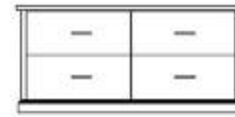

# Standard Pieces and Dimensions

total room solutions

**VAL-100 Armoire**  
D24 xW40xH66 inches

**VAL-101 Ex Armoire**  
D24xW40xH66 inches

**VAL-102 Chest**  
D20xW38xH30 inches

**VAL-103 Wardrobe**  
D24xW40xH72 inches

**VAL-104 Fridge Chest**  
D24xW64xH40 inches

**VAL-105 Fridge Stand**  
D22xW26xH53 inches

**VAL-104H LCD Hutch**  
D6xW64xH30 inches

**VAL-106 Night table**  
D18xW22xH24 inches

**VAL-110 Chest with LCD Hutch**  
D20xW38xH60 inches

**VAL-107 Desk**  
D24xW48xH30 inches

**VAL-111 Lowboy**  
D24 xW60xH25 inches

**VAL-112 Activity Table 32"**

**VAL-114 Parsons Table**  
D32xW32xH30 inches

**VAL-113 Activity Table 34"**  
Dia 32x H30 inches

**VAL-108 Desk—no drawer**  
D24xW48xH30 inches

**VAL-109 Ex Desk**  
D26xW54xH30 inches

**VAL-115 Coffee Table**  
D20xW42xH18 inches

**VAL-116 End Table**  
D21xW24xH21 inches

**VAL-117 Accent Table**  
Dia21xH21 inches