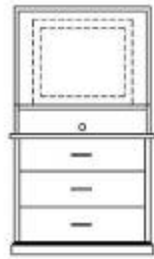

# Standard Pieces and Dimensions

total room solutions

**VAL-100 Armoire**  
D24 xW40xH66 inches

**VAL-101 Ex Armoire**  
D24xW40xH66 inches

**VAL-102 Chest**  
D20xW38xH30 inches

**VAL-103 Wardrobe**  
D24xW40xH72 inches

**VAL-104 Fridge Chest**  
D24xW64xH40 inches

**VAL-105 Fridge Stand**  
D22xW26xH53 inches

**VAL-104H LCD Hutch**  
D6xW64xH30 inches

**VAL-106 Night table**  
D18xW22xH24 inches

**VAL-110 Chest with LCD Hutch**  
D20xW38xH60 inches

**VAL-107 Desk**  
D24xW48xH30 inches

**VAL-111 Lowboy**  
D24 xW60xH25 inches

**VAL-112 Activity Table 32"**

**VAL-114 Parsons Table**  
D32xW32xH30 inches

**VAL-113 Activity Table 34"**  
Dia 32x H30 inches

**VAL-108 Desk—no drawer**  
D24xW48xH30 inches

**VAL-109 Ex Desk**  
D26xW54xH30 inches

**VAL-115 Coffee Table**  
D20xW42xH18 inches

**VAL-116 End Table**  
D21xW24xH21 inches

**VAL-117 Accent Table**  
Dia21xH21 inches